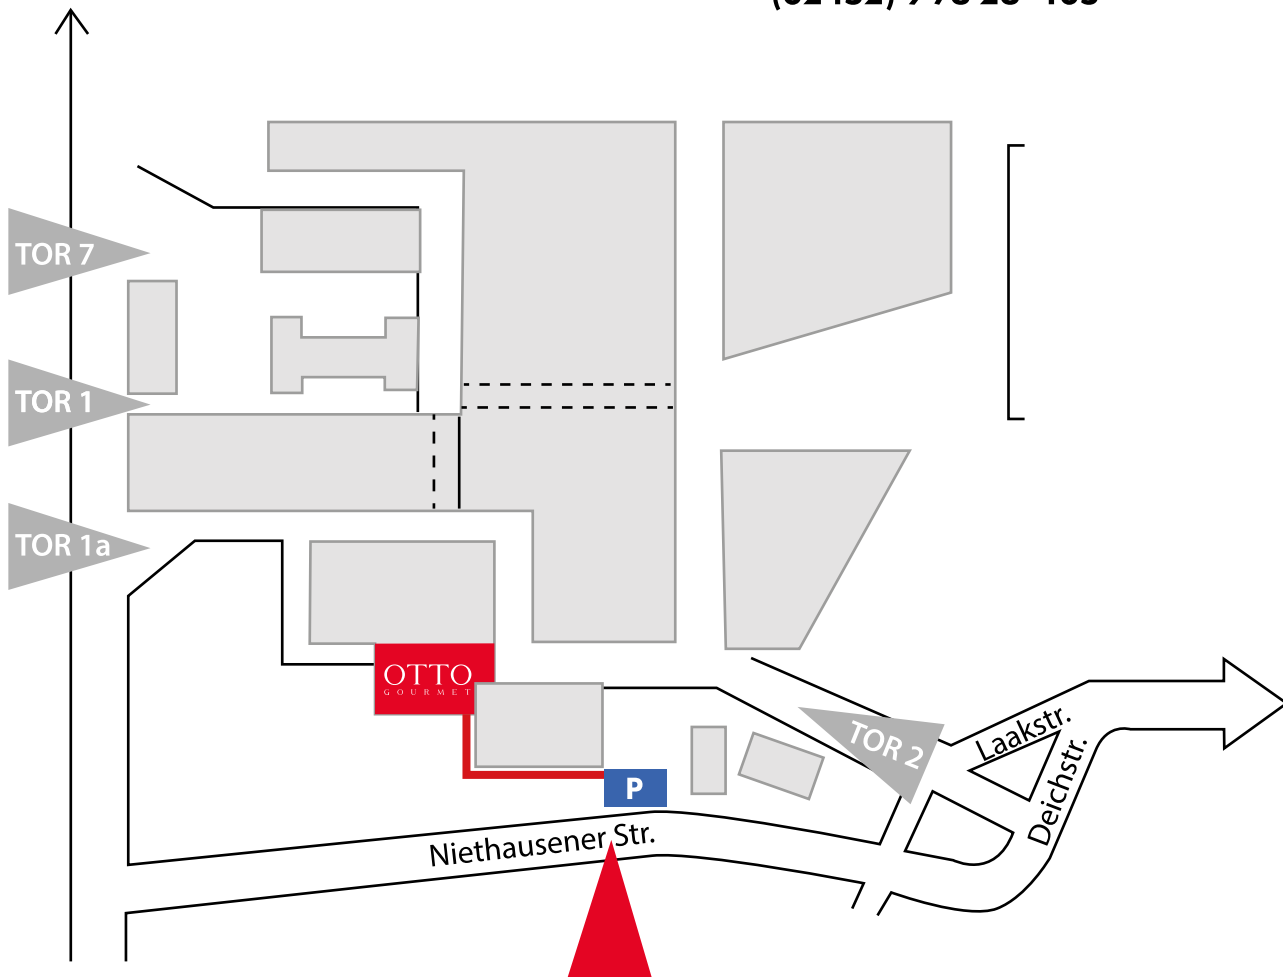

- Autobahn A 46
- Abfahrt 5: Heinsberg/Dremmen
- Richtung Oberbruch
- Erster Kreisverkehr: geradeaus
- Zweiter Kreisverkehr: erste Ausfahrt rechts
- Der Vorfahrtsstraße folgen
- T-Kreuzung rechts
- Links abbiegen in die **Niethausener Straße**
- Am Rechtsknick, links neben der Hausnr. 21 (Eingabe für's Navi) befindet sich die Einfahrt zum Parkplatz
- Bei verschlossenem Tor, bitte klingeln ansonsten folgen Sie direkt dem Kies-Weg bis zum Fleischkompetenz-Zentrum.

Sollten Sie sich verspäten, rufen Sie bitte hier an:
(02452) 9 76 26 -105